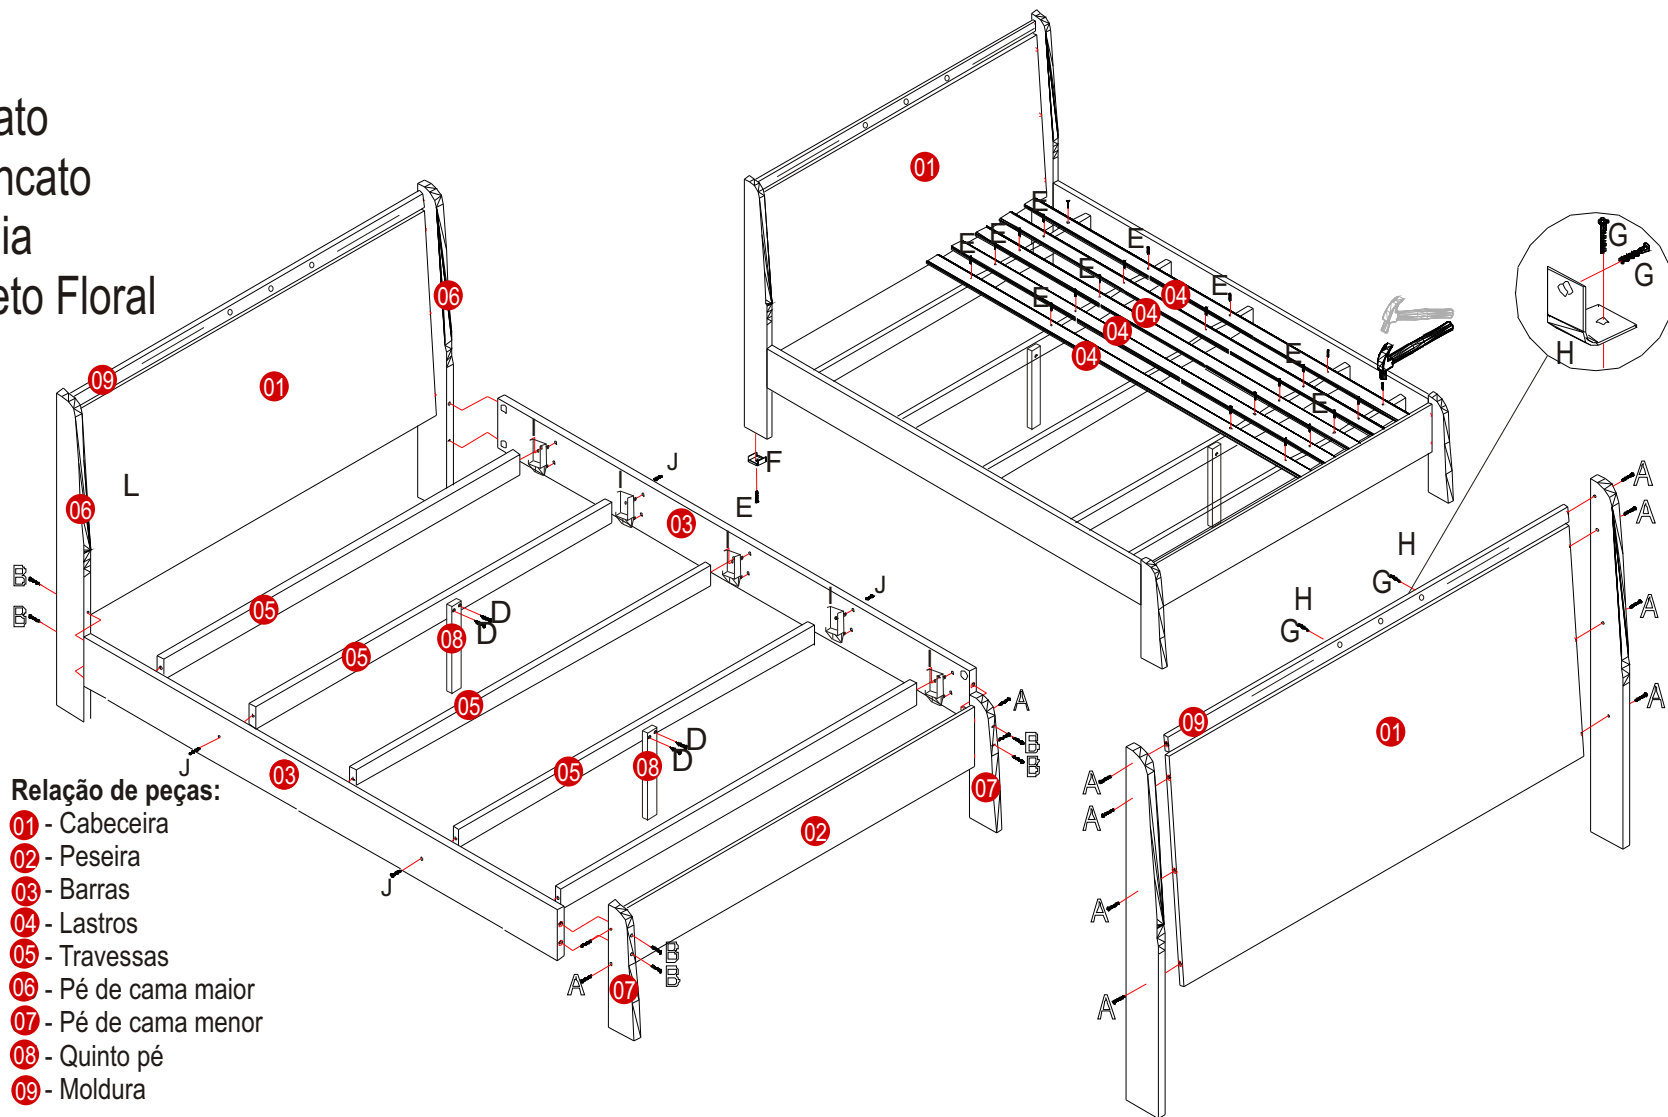

Cama de casal Prime

Dimensões: Alt. 1,06 - Larg. 1,45 - Prof. 2,09

P112 - Café / Preto

P212 - Café / Sbiancato

P612 - Branco / Sbiancato

P712 - Branco / Imbuia

PF 912 - Branco / Preto Floral

	Ferragem	Qtd.
A	70 x 60	12
B	1/4 x 130	08
C		08
D	4,5 x 50	04
E	13 x 15	64
F		04
G	3,5 x 14	04
H	Suporte perfil	02
I	Suporte de lastro	10
J	4,0 x 40	04
L		01
M	Adesivo	02
	Tapa furo tampinha	18
	Tapa furo 8mm	04

Relação de peças:

- 01 - Cabeceira
- 02 - Peseira
- 03 - Barras
- 04 - Lastros
- 05 - Travessas
- 06 - Pé de cama maior
- 07 - Pé de cama menor
- 08 - Quinto pé
- 09 - Moldura