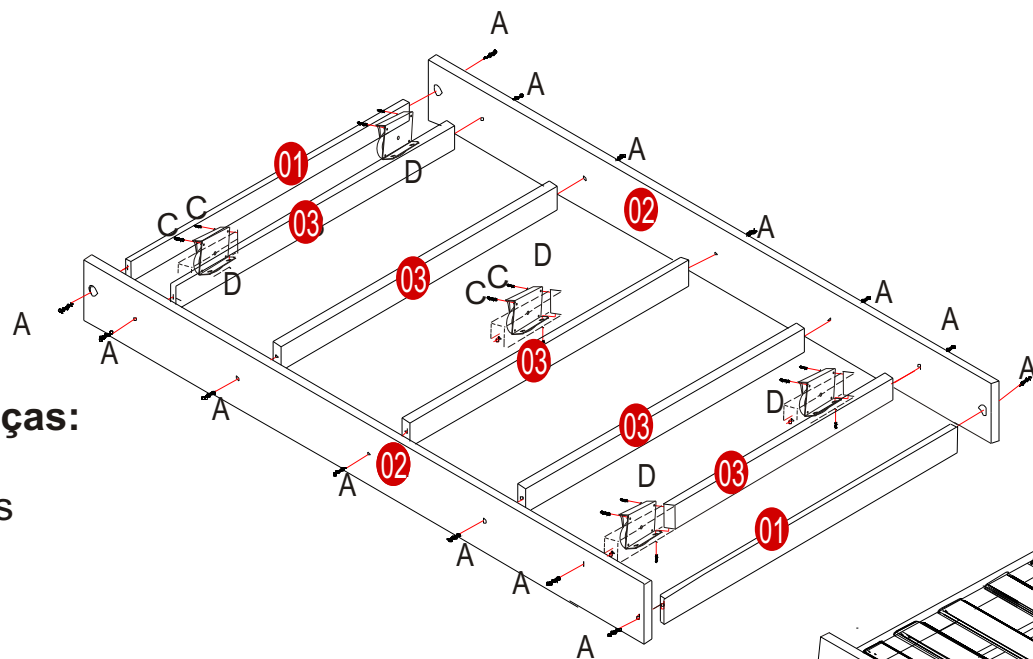

K309 - Branco

Cama Auxiliar Kids

Dimensões: Alt. 0,18 - Larg. 0,94 - Prof. 1,89

Relação de peças:

- 01 - Cabeceiras
- 02 - Barras
- 03 - Travessas
- 04 - Lastros

	Ferragem	Qtd.
A	 Parafuso estrutural	14
B	 13x15	35
C	 3,5 X 14	30
D	 Rodizio cama auxiliar	05
	 Tapa furo tampinha	14